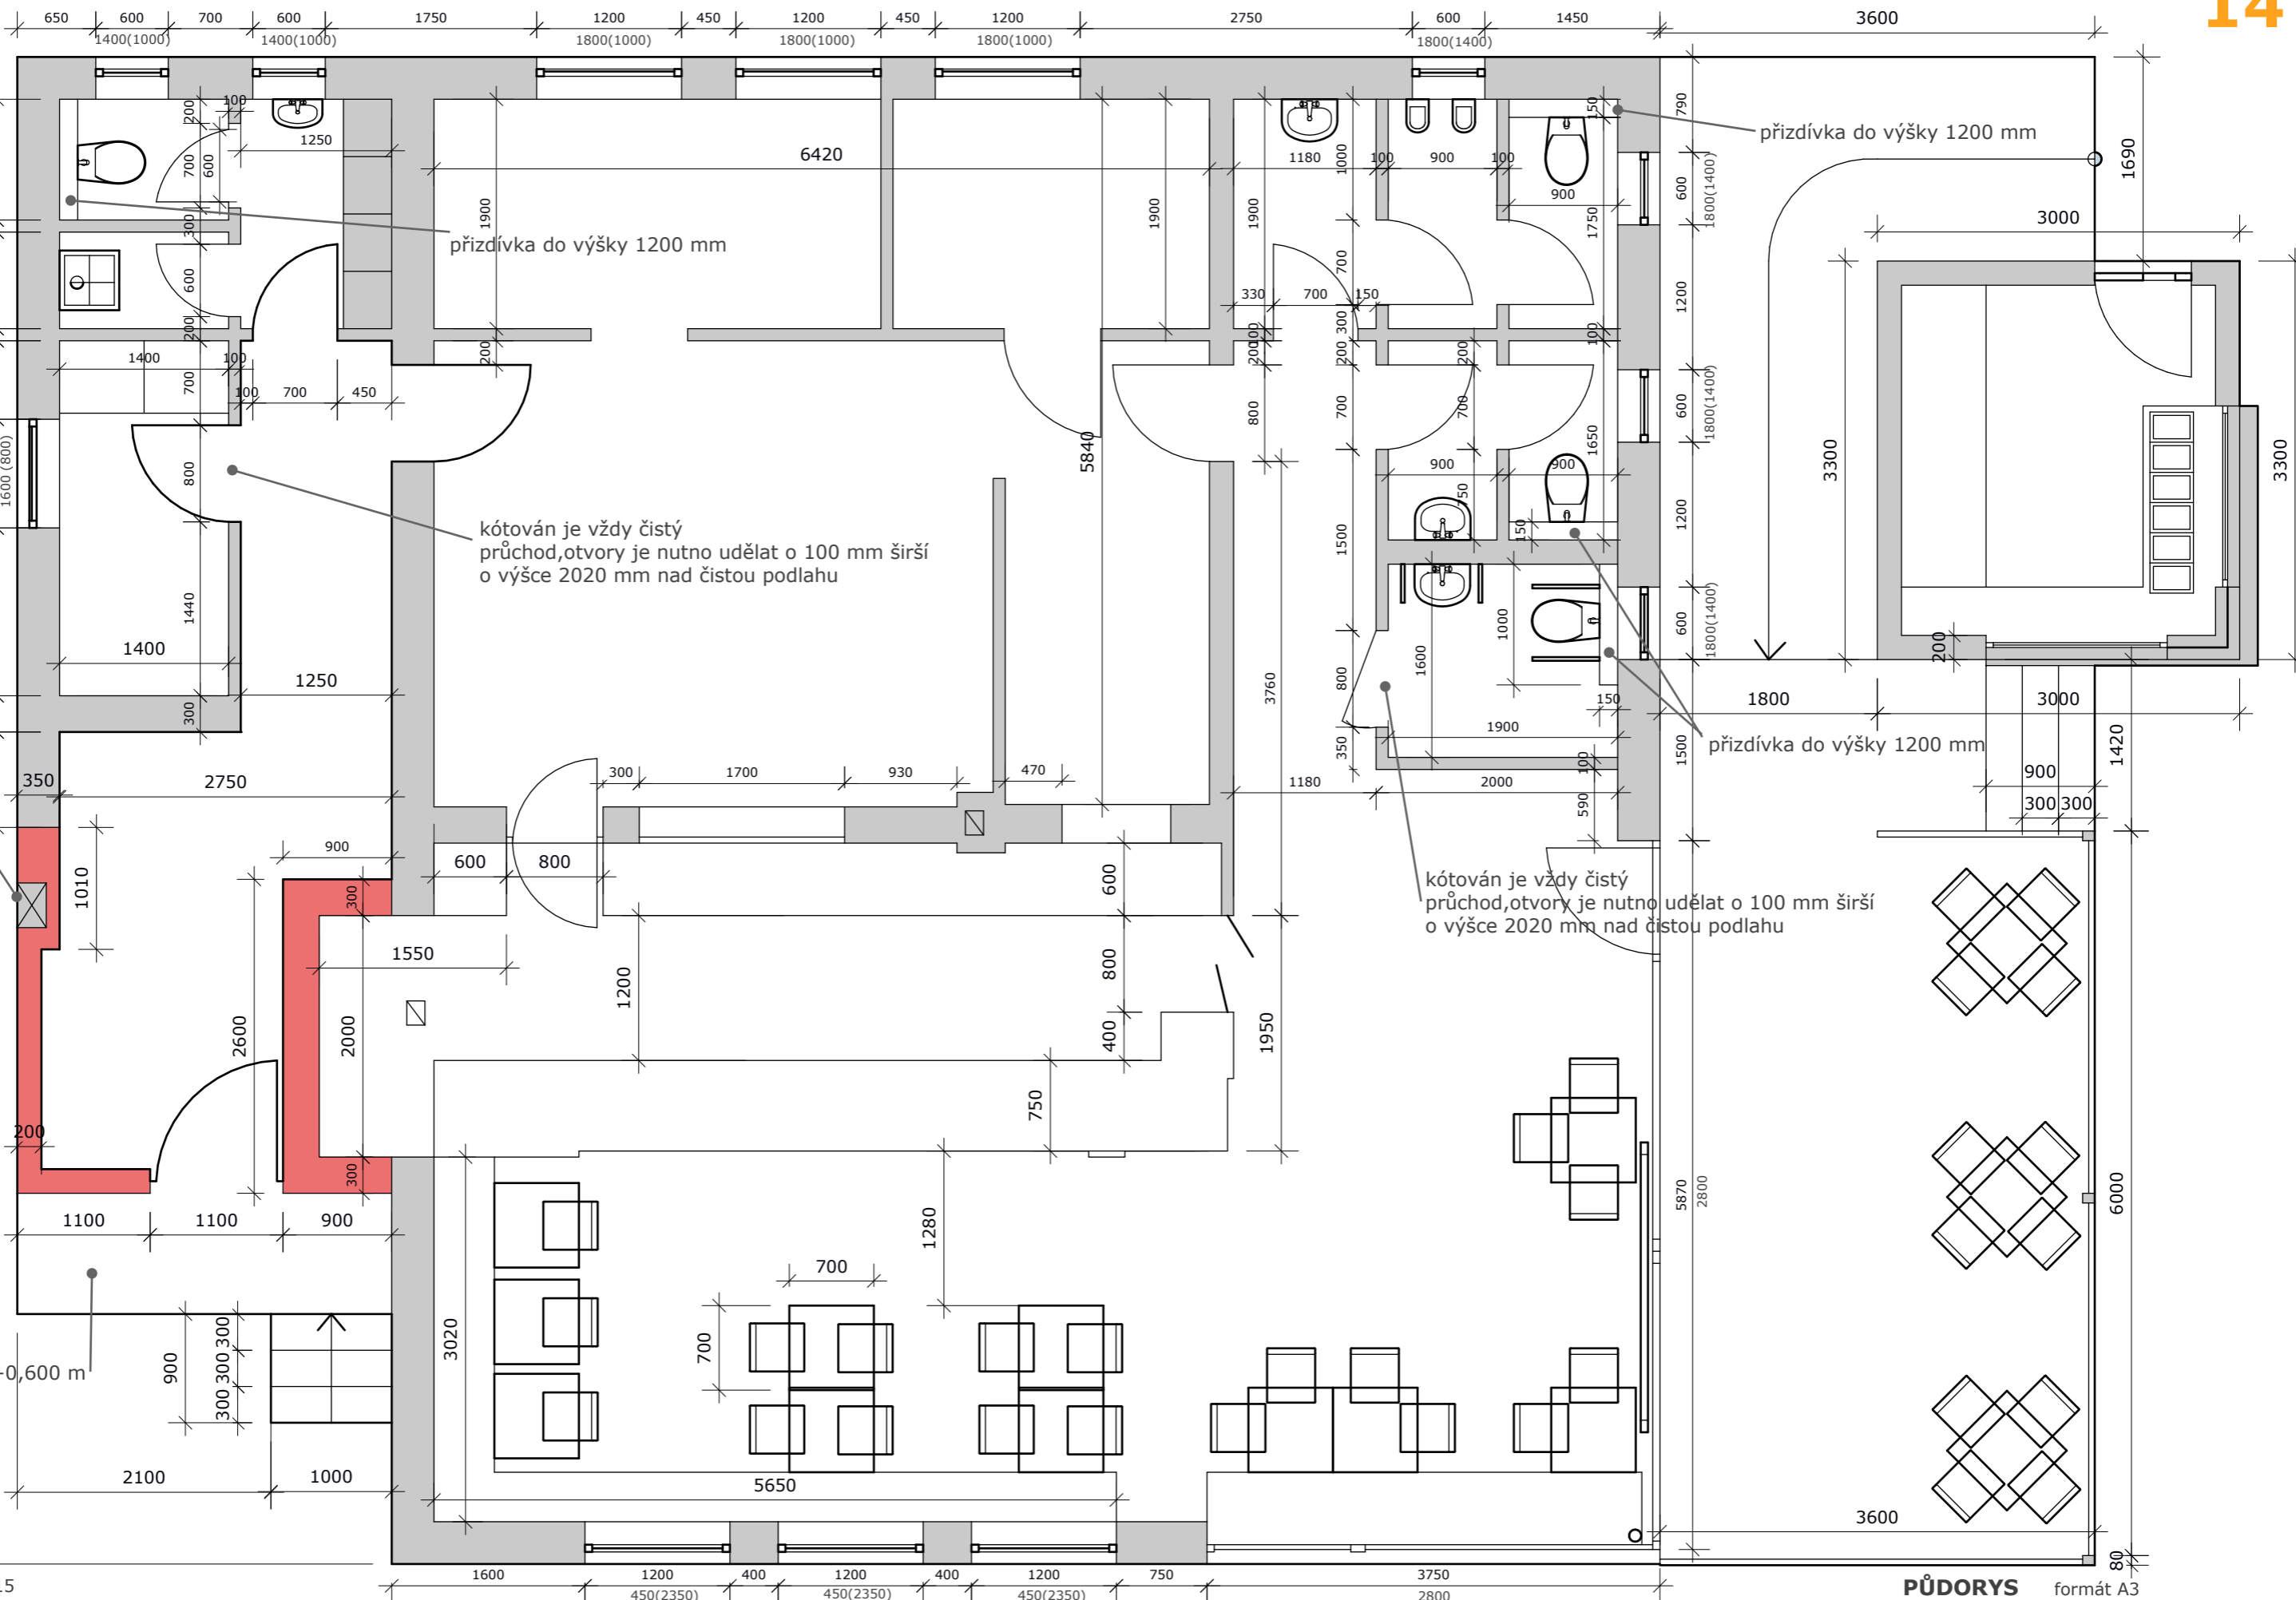

výška spodku skříně HUP
1400 mm nad terémem,
tedy 800 mm nad úrovní podlahy
skladu nápoju 6380

HUP

rampa v +0,600 m

duben 2015

ing.arch.Ondřej Prokop ,e-mail:o.prokop@tiscali.cz

PŮDORYS formát A3